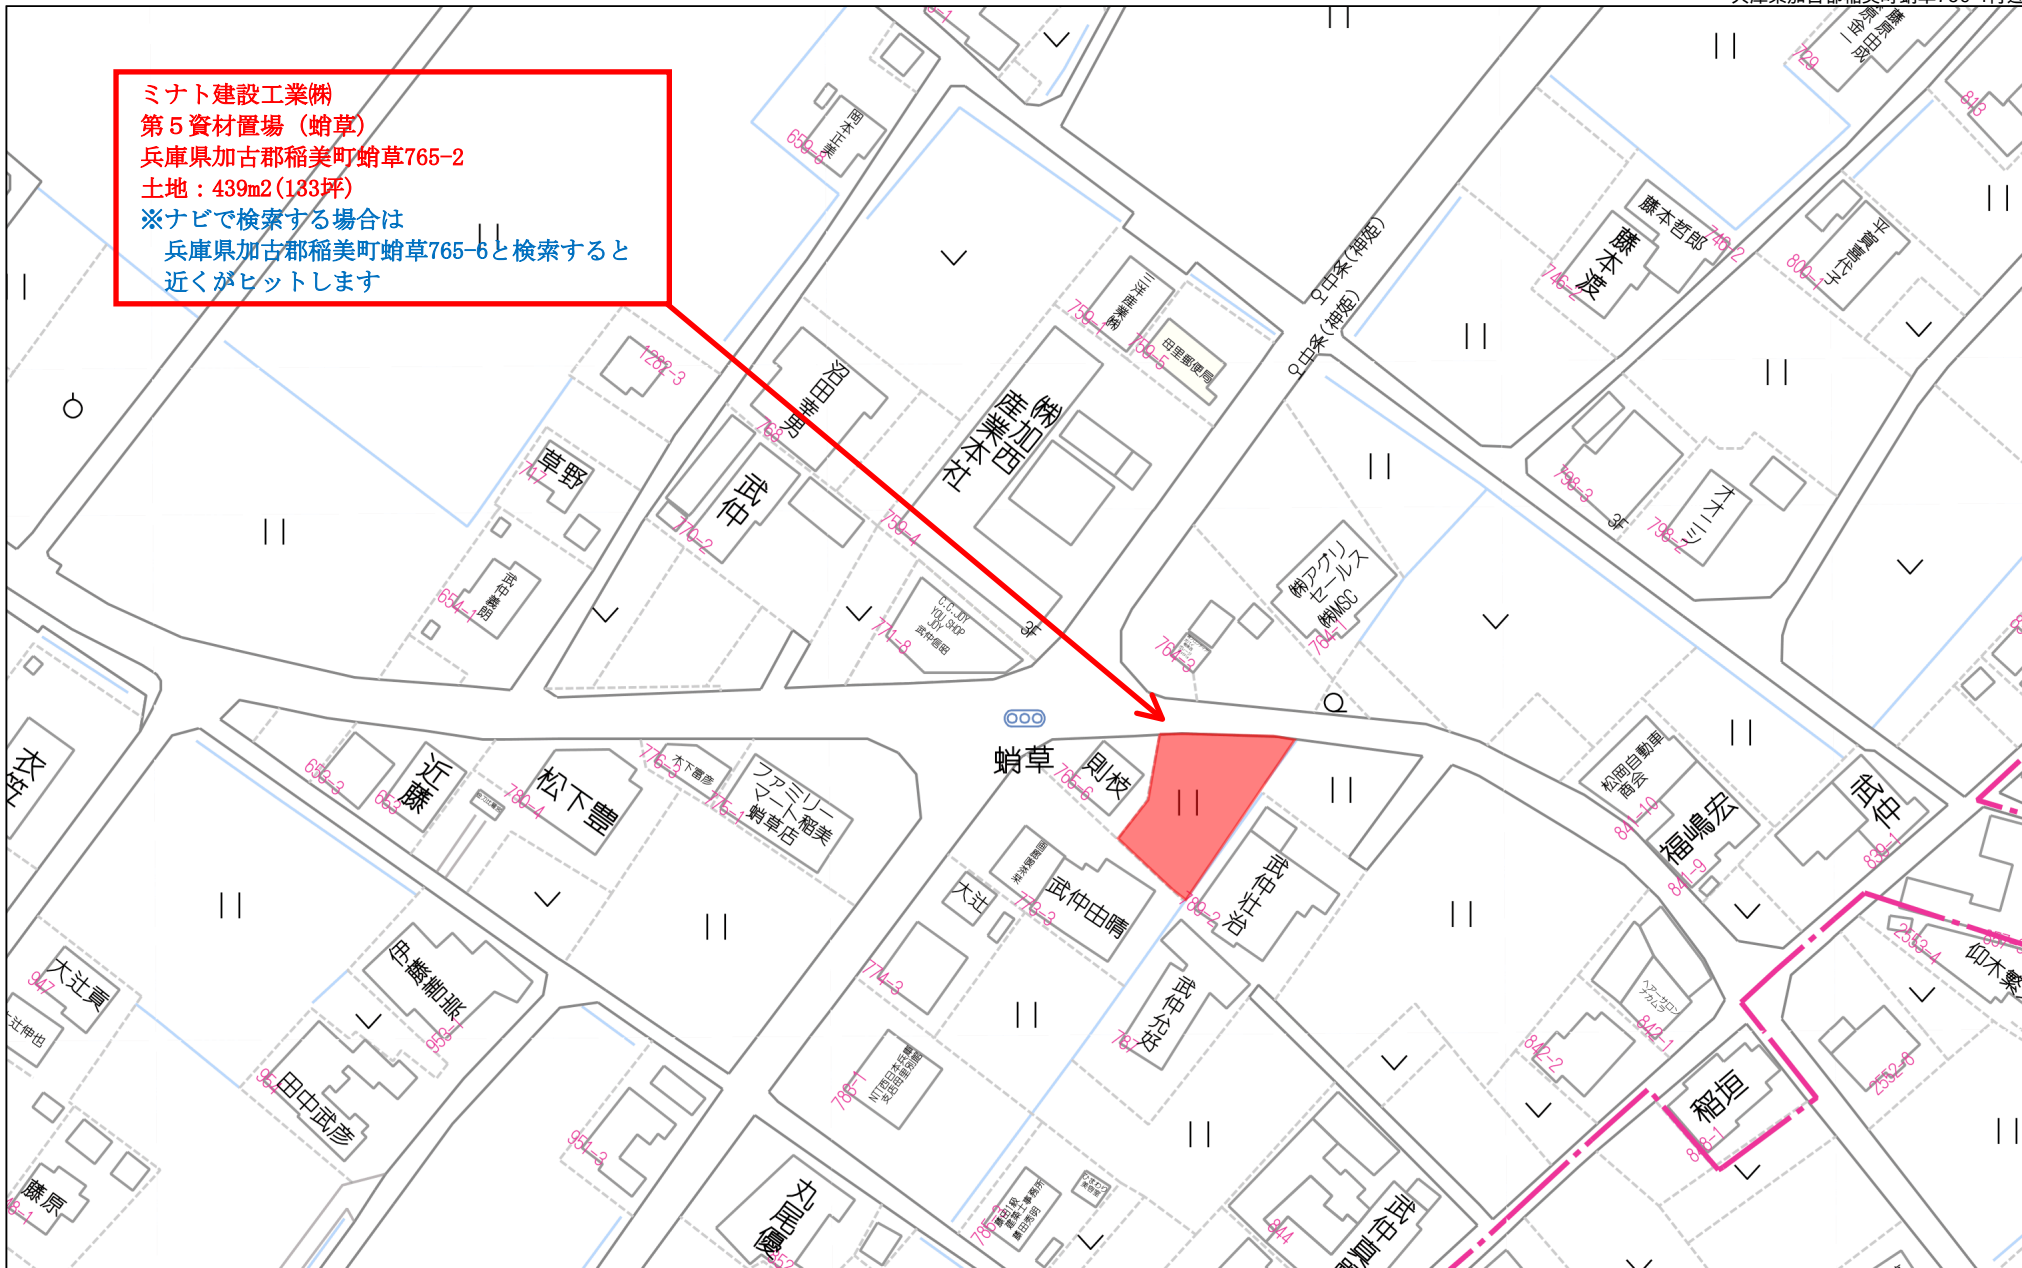

ミナト建設工業㈱
 第5資材置場(蛸草)
 兵庫県加古郡稲美町蛸草765-2
 土地: 439m²(133坪)
 ※ナビで検索する場合は
 兵庫県加古郡稲美町蛸草765-6と検索すると
 近くがヒットします

60m

1:1410